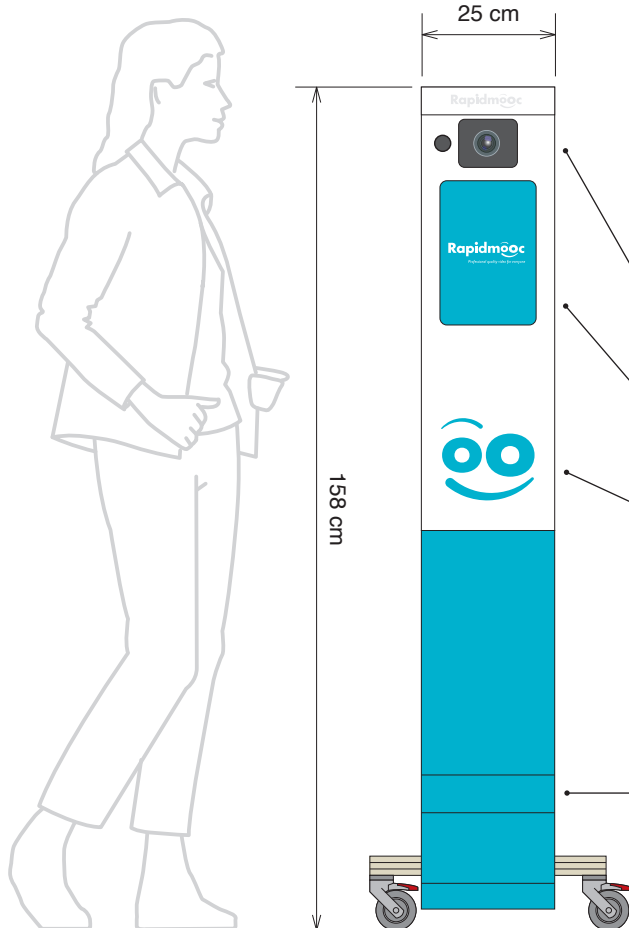

L'assistant Plug & Play pour enregistrer vos cours !

Mini caméra robotique Full HD & micro directionnel

Tablette tactile 12" avec téléprompteur intégré

Mélangeur vidéo pour gérer jusqu'à 4 sources HDMI
Micro cravate HF
Sortie HDMI pour écran externe

Châssis mobile sur roulettes, partie haute détachable à poser sur une table ou un trépied audiovisuel

Fonctionnalités

Enregistrement simplifié via interface tactile, télécommande ou commande vocale

Nombreux modes d'enregistrement : PIP (picture-in-picture), réalité augmentée, incrustation fond vert

Fonctionnement en mode assistant d'enregistrement en autonomie ou en régie vidéo multi-caméra

Cadrage automatique et suivi de l'orateur

Téléprompteur interactif avec génération automatique des sous-titres

Enregistrement au format mp4, outils de post-production intégrés (découpe, fusion, générique...)

Intégration

Export vidéos sur clé USB ou vers une plateforme vidéo Kaltura, Libcast, Panopto, POD, Ubicast...

Compatible avec les principales solutions de web meeting Zoom, Teams, Webex...

Streaming Live YouTube, Facebook, Vimeo...

Authentification utilisateur CAS, Shibboleth, AD, OAUTH 2, Office 365...

Intégration d'équipements pédagogiques avec tablettes graphiques, TBI, Lightboard, caméra document...

Rapidmooc GO – Grille tarifaire

Quantité	Remise	Prix unitaire € HT Entreprises	Prix unitaire € HT Édu (-10 %)
1	-	15 000	13 500
5	15%	12 750	11 475
10	20%	12 000	10 800